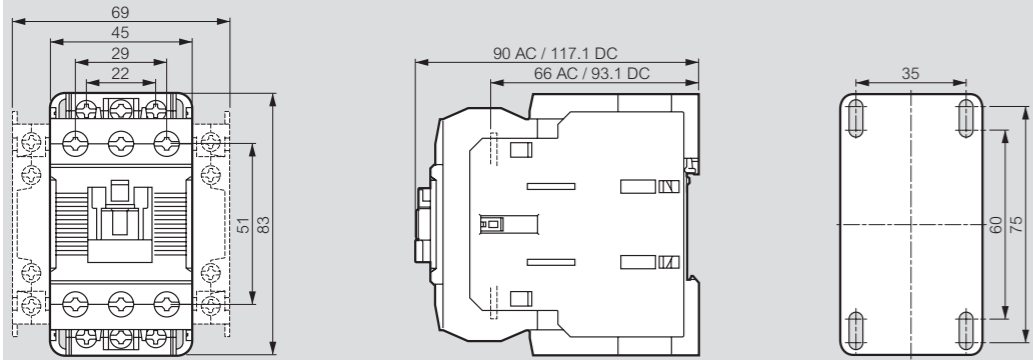

3-pole contactors CTX³

dimensions

CTX³ 22

CTX³ 150

CTX³ 40

CTX³ 225

CTX³ 65

CTX³ 400