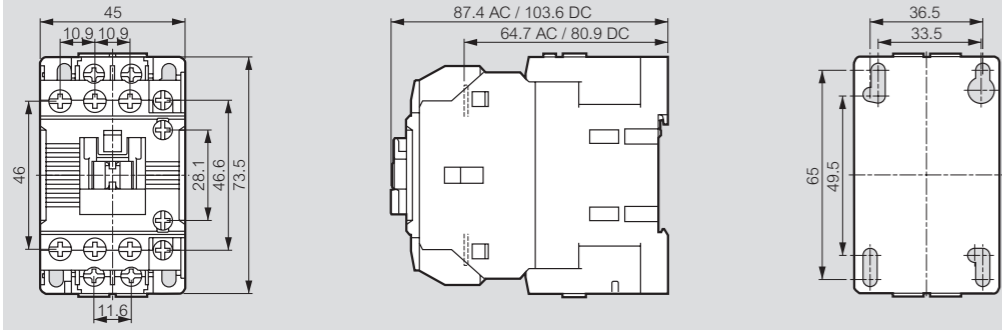

3-pole contactors CTX³

dimensions

CTX³ 22

CTX³ 150

CTX³ 40

CTX³ 225

CTX³ 65

CTX³ 400