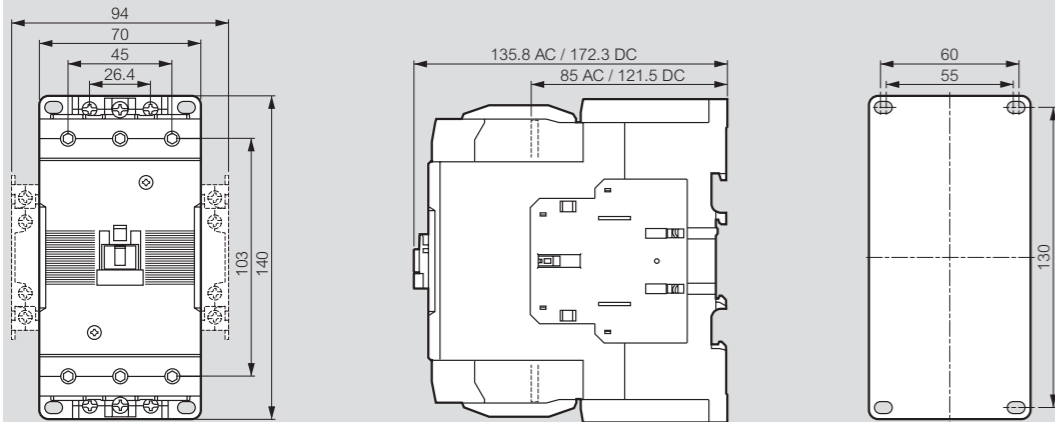

3-pole contactors CTX³

dimensions

CTX³ 22

CTX³ 150

CTX³ 40

CTX³ 225

CTX³ 65

CTX³ 400

CTX³ 100

CTX³ 800