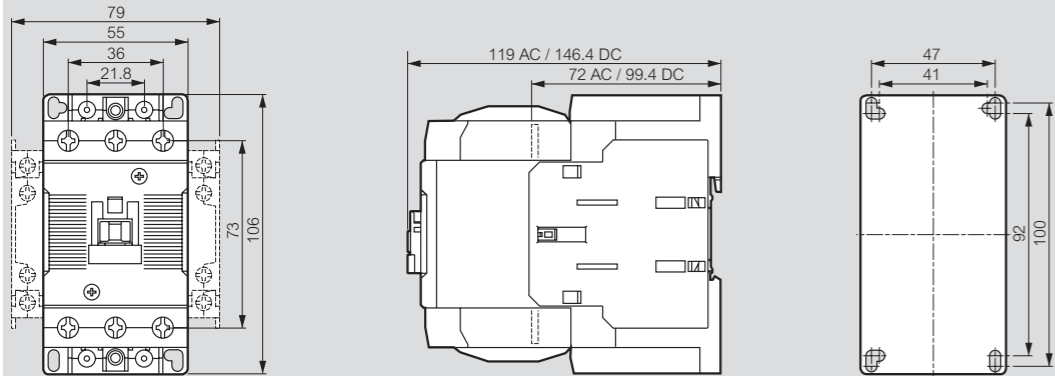

3-pole contactors CTX³

dimensions

CTX³ 22

CTX³ 150

CTX³ 40

CTX³ 225

CTX³ 65

CTX³ 400